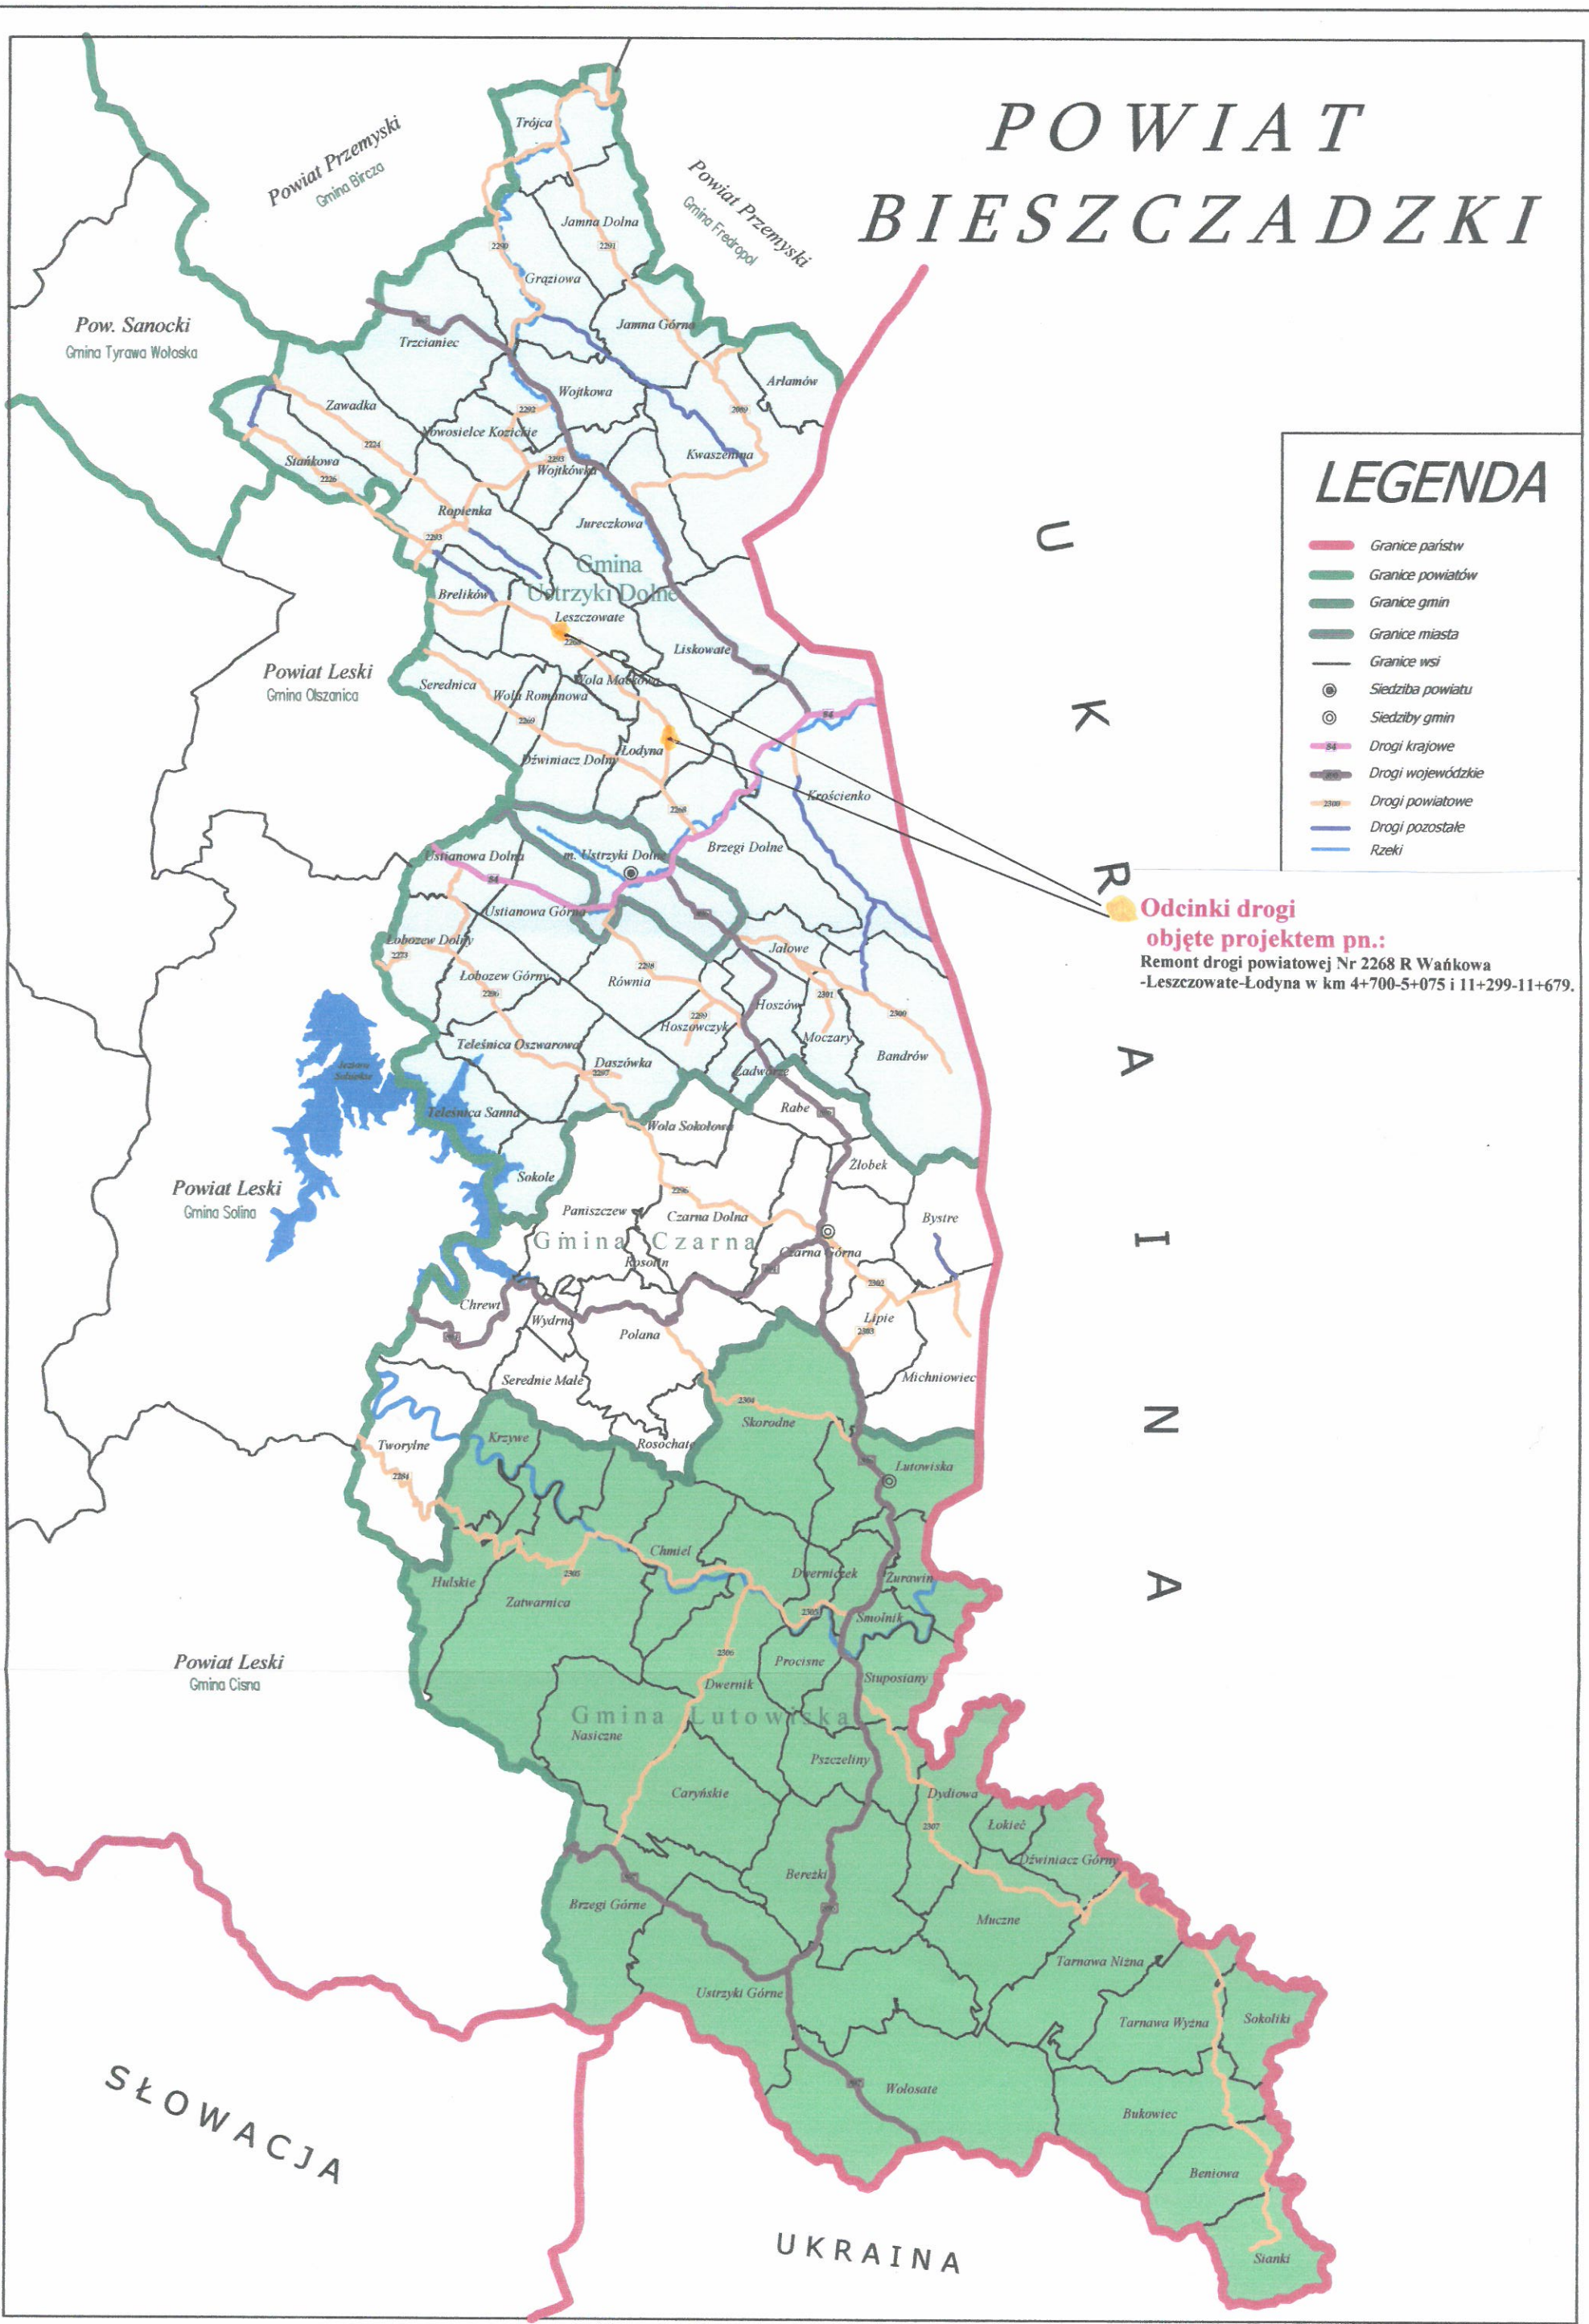

# POWIAT BIESZCZADZKI

## LEGENDA

- Granice państw
- Granice powiatów
- Granice gmin
- Granice miasta
- Granice wsi
- Siedziba powiatu
- ⊙ Siedziby gmin
- Drogi krajowe
- Drogi wojewódzkie
- Drogi powiatowe
- Drogi pozostałe
- Rzeki

**Odcinki drogi objęte projektem pn.:**  
**Remont drogi powiatowej Nr 2268 R Wańkowa**  
**-Leszczowate-Lodyna w km 4+700-5+075 i 11+299-11+679.**

SŁOWACJA

UKRAINA